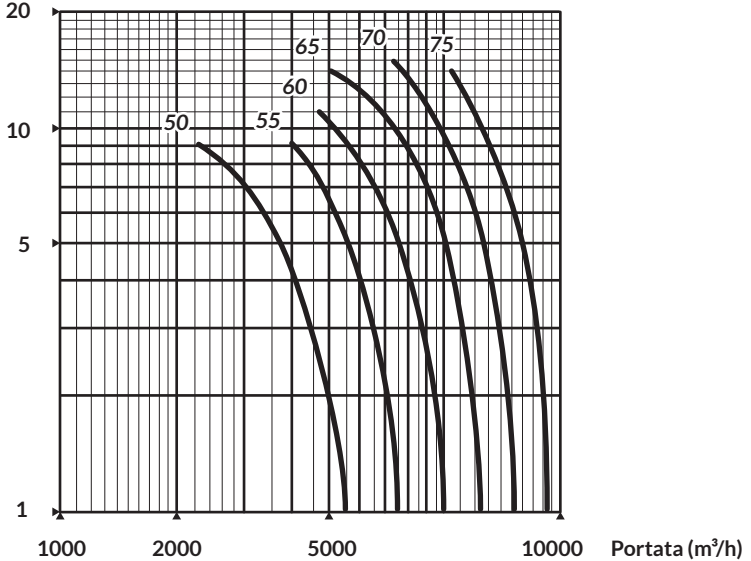

900 rpm

Pressione Statica
(mmH₂O)