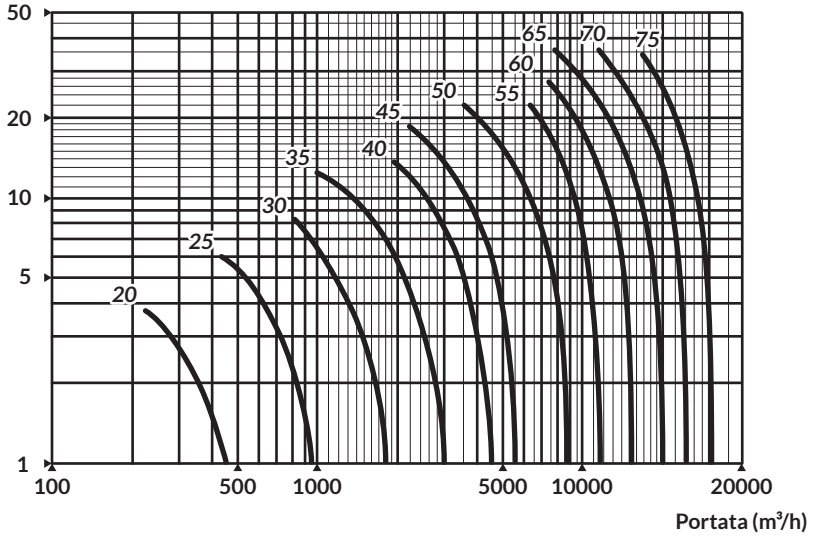

Pressione Statica
(mmH₂O)

1400 rpm